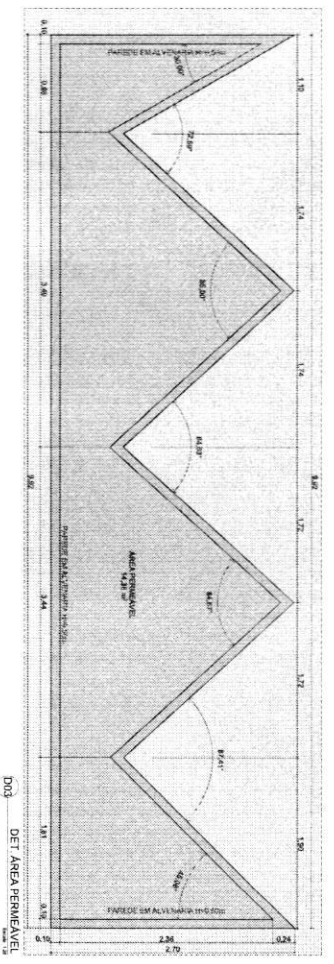

N°	NOME	AREA
01	AREA COBERTA	729.90
02	AREA EXTERNA	18.82
03	ESTACIONAMIENTO	13.82
04	A. PERMEABLE	14.28
TOTAL:		856.82m²

02. PLANTA DE COBERTURA

03. CORTE A-A

04. CORTE B-B

D02 DET. RAMPAS DE ACCESO

D03 DET. AREA PERMEABLE

D01 PERSPECTIVA RAMPAS

01/2

ARMANDO TORRESA OBRA 001876004

ARMANDO TORRESA

PROYECTO: 01/2

02

PROJEÇÃO DE PLANTA DE PISO
 13 ANDAR (TINTA EM TINTA EPOXI NA COR AMARELA)
 14 ANDAR (TINTA EM TINTA EPOXI NA COR AZUL A)
 15 ANDAR (TINTA EM TINTA EPOXI NA COR MARROM)
 16 ANDAR (TINTA EM TINTA EPOXI NA COR ROSA A)
 17 ANDAR (TINTA EM TINTA EPOXI NA COR VERDE A)
 18 ANDAR (TINTA EM TINTA EPOXI NA COR VERDE A)
 19 ANDAR (TINTA EM TINTA EPOXI NA COR VERDE A)
 20 ANDAR (TINTA EM TINTA EPOXI NA COR VERDE A)