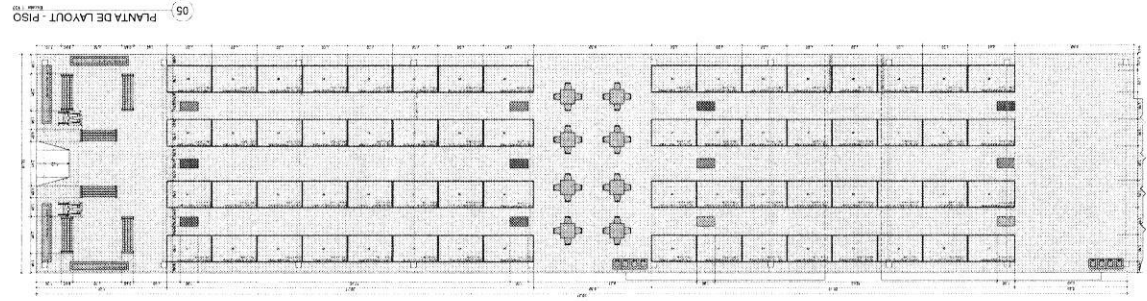

N°	NOME	AREA
01	AREA COBERTA	729.90
02	AREA EXTERNA	18.82
03	ESTACIONAMIENTO	13.82
04	A. PERMEABLE	14.28
TOTAL:		856.82m²

02. PLANTA DE COBERTURA

03. CORTE A-A

04. CORTE B-B

D02 DET. RAMPAS DE ACCESO

D03 DET. AREA PERMEABLE

D01 PERSPECTIVA RAMPAS

01/2

ARMANDO TORRESA OBRA 001876004

ARMANDO TORRESA

PROYECTO: 01/2

02

PROJEÇÃO DE PLANTA DE PISO
 13 ANDAR (TINTA EM TINTA EPOXI NA COR AMARELA)
 14 ANDAR (TINTA EM TINTA EPOXI NA COR AZUL A)
 15 ANDAR (TINTA EM TINTA EPOXI NA COR MARROM)
 16 ANDAR (TINTA EM TINTA EPOXI NA COR ROSA A)
 17 ANDAR (TINTA EM TINTA EPOXI NA COR VERDE A)
 18 ANDAR (TINTA EM TINTA EPOXI NA COR VERDE A)
 19 ANDAR (TINTA EM TINTA EPOXI NA COR VERDE A)
 20 ANDAR (TINTA EM TINTA EPOXI NA COR VERDE A)