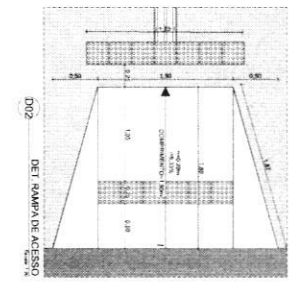

N°	NOME	AREA
01	AREA COBERTA	729.90
02	AREA EXTERNA	18.82
03	ESTACIONAMIENTO	13.82
04	A. PERMEABLE	14.28
TOTAL:		856.82m²

02. PLANTA DE COBERTURA

03. CORTE A-A

04. CORTE B-B

D02 DET. RAMPAS DE ACCESO

D03 DET. AREA PERMEABLE

D01 PERSPECTIVA RAMPAS

01/2

ARMANDO TORRESA OBRA 001876004

ARMANDO TORRESA

PROYECTO: 01/2

02

PROJEÇÃO DE PLANTA DE PISO
 13 ANDAR (TINTA EM TINTA EPOXI NA COR AMARELA)
 14 ANDAR (TINTA EM TINTA EPOXI NA COR AZUL A)
 15 ANDAR (TINTA EM TINTA EPOXI NA COR MARROM)
 16 ANDAR (TINTA EM TINTA EPOXI NA COR ROSA A)
 17 ANDAR (TINTA EM TINTA EPOXI NA COR VERDE A)
 18 ANDAR (TINTA EM TINTA EPOXI NA COR VERDE A)
 19 ANDAR (TINTA EM TINTA EPOXI NA COR VERDE A)
 20 ANDAR (TINTA EM TINTA EPOXI NA COR VERDE A)