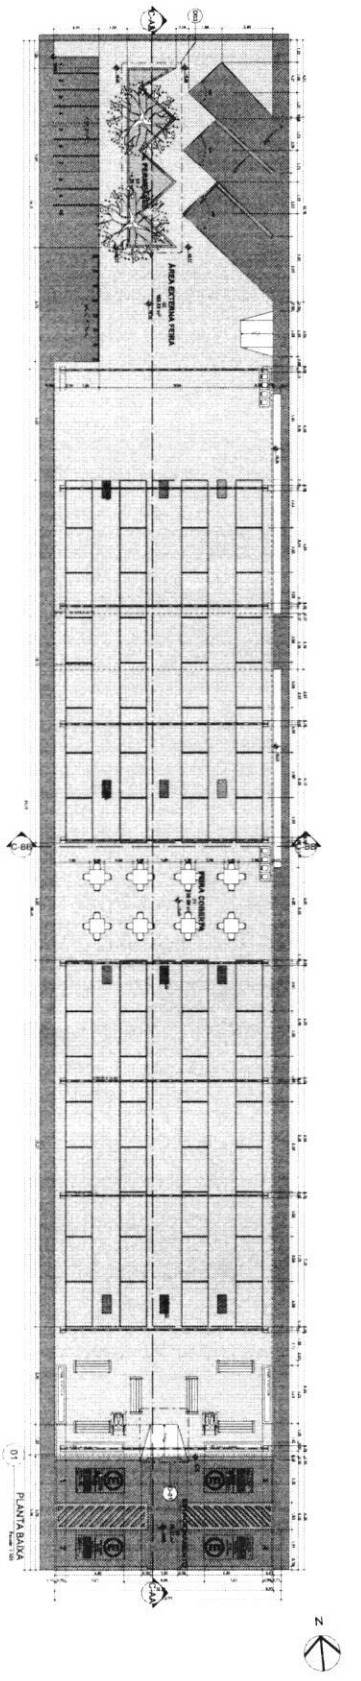

N°	NOME	AREA
01	AREA COBERTA	729.90
02	AREA EXTERNA	18.82
03	ESTACIONAMIENTO	13.82
04	A. PERMEABLE	14.28
TOTAL:		856.82m²

02. PLANTA DE COBERTURA

03. CORTE A-A

04. CORTE B-B

D02 DET. RAMPAS DE ACCESO

D03 DET. AREA PERMEABLE

D01 PERSPECTIVA RAMPAS

01/2

ARMANDO TORRESA OBRA 001876004

ARMANDO TORRESA

PROYECTO: 01/2

02

PROJEÇÃO DE PLANTA DE PISO
 13 ANDAR (TINTA EM TINTA EPOXI NA COR AMARELA)
 14 ANDAR (TINTA EM TINTA EPOXI NA COR AZUL A)
 15 ANDAR (TINTA EM TINTA EPOXI NA COR MARROM)
 16 ANDAR (TINTA EM TINTA EPOXI NA COR ROSA A)
 17 ANDAR (TINTA EM TINTA EPOXI NA COR VERDE A)
 18 ANDAR (TINTA EM TINTA EPOXI NA COR VERDE A)
 19 ANDAR (TINTA EM TINTA EPOXI NA COR VERDE A)
 20 ANDAR (TINTA EM TINTA EPOXI NA COR VERDE A)