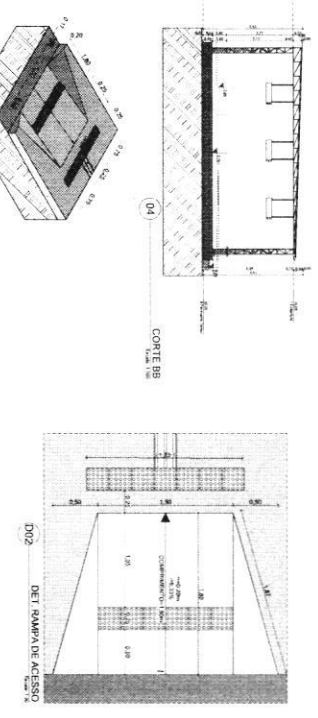

N°	NOME	AREA
01	AREA COBERTA	729.90
02	AREA EXTERNA	18.82
03	ESTACIONAMIENTO	13.82
04	A. PERMEABLE	14.28
TOTAL:		856.82m²

02. PLANTA DE COBERTURA

03. CORTE A-A

04. CORTE B-B

D02 DET. RAMPAS DE ACCESO

D03 DET. AREA PERMEABLE

D01 PERSPECTIVA RAMPAS

01/2

ARMANDO TORRESA OBRA 001876004

ARMANDO TORRESA

PROYECTO: 01/2

02

PROJEÇÃO DE PLANTA DE PISO
 13 ANDAR (TINTA EM TINTA EPOXI NA COR AMARELA)
 14 ANDAR (TINTA EM TINTA EPOXI NA COR AZUL A)
 15 ANDAR (TINTA EM TINTA EPOXI NA COR MARROM)
 16 ANDAR (TINTA EM TINTA EPOXI NA COR ROSA A)
 17 ANDAR (TINTA EM TINTA EPOXI NA COR VERDE A)
 18 ANDAR (TINTA EM TINTA EPOXI NA COR VERDE A)
 19 ANDAR (TINTA EM TINTA EPOXI NA COR VERDE A)
 20 ANDAR (TINTA EM TINTA EPOXI NA COR VERDE A)