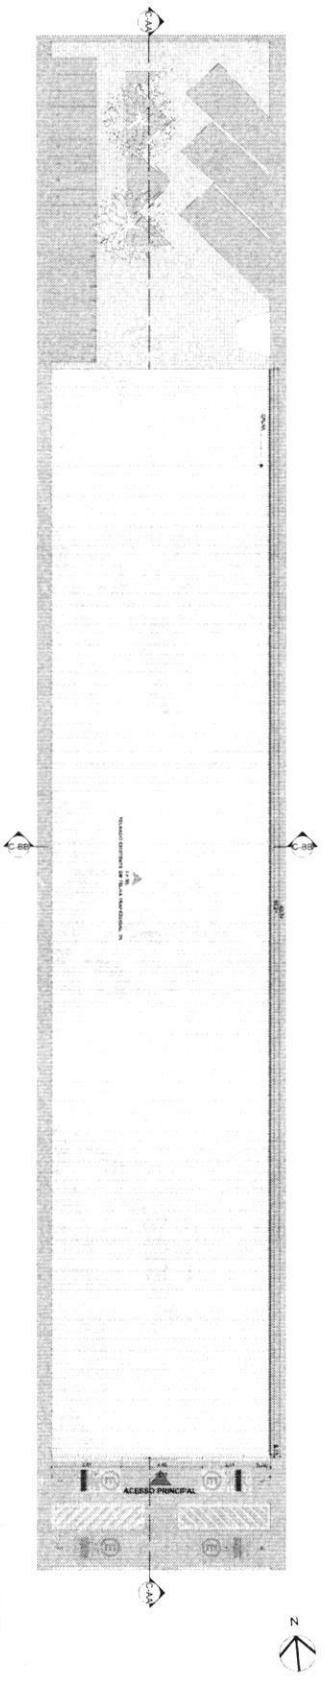

N°	NOME	AREA
01	AREA COBERTA	729.90
02	AREA EXTERNA	18.82
03	ESTACIONAMIENTO	13.82
04	A. PERMEABLE	14.28
TOTAL:		856.82m²

02. PLANTA DE COBERTURA

03. CORTE A-A

04. CORTE B-B

D02 DET. RAMPAS DE ACCESO

D03 DET. AREA PERMEABLE

D01 PERSPECTIVA RAMPAS

01/2

ARMANDO TORRESA OBRA 001876004

ARMANDO TORRESA

PROYECTO: 01/2

02

PROJEÇÃO DE PLANTA DE PISO
 13 ANDAR (TINTA EM TINTA EPOXI NA COR AMARELA)
 14 ANDAR (TINTA EM TINTA EPOXI NA COR AZUL A)
 15 ANDAR (TINTA EM TINTA EPOXI NA COR MARROM)
 16 ANDAR (TINTA EM TINTA EPOXI NA COR ROSA A)
 17 ANDAR (TINTA EM TINTA EPOXI NA COR VERDE A)
 18 ANDAR (TINTA EM TINTA EPOXI NA COR VERDE A)
 19 ANDAR (TINTA EM TINTA EPOXI NA COR VERDE A)
 20 ANDAR (TINTA EM TINTA EPOXI NA COR VERDE A)