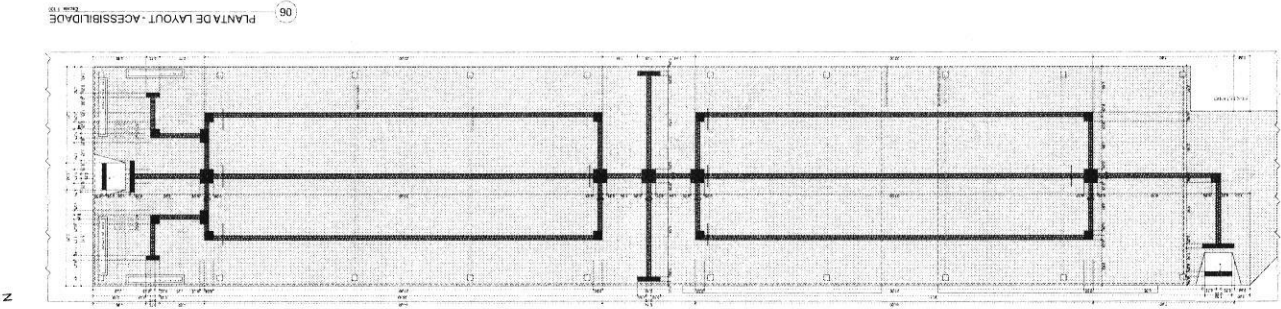

N°	NOME	AREA
01	AREA COBERTA	729.90
02	AREA EXTERNA	18.82
03	ESTACIONAMIENTO	13.82
04	A. PERMEABLE	14.28
TOTAL:		856.82m²

02. PLANTA DE COBERTURA

03. CORTE A-A

04. CORTE B-B

D02 DET. RAMPAS DE ACCESO

D03 DET. AREA PERMEABLE

D01 PERSPECTIVA RAMPAS

01/2

ARMANDO TORRESA OBRA 001876004

ARMANDO TORRESA

PROYECTO: 01/2

02

PROJEÇÃO DE PLANTA DE PISO
 13 ANDAR (TINTA EM TINTA EPOXI NA COR AMARELA)
 14 ANDAR (TINTA EM TINTA EPOXI NA COR AZUL A)
 15 ANDAR (TINTA EM TINTA EPOXI NA COR MARROM)
 16 ANDAR (TINTA EM TINTA EPOXI NA COR ROSA A)
 17 ANDAR (TINTA EM TINTA EPOXI NA COR VERDE A)
 18 ANDAR (TINTA EM TINTA EPOXI NA COR VERDE A)
 19 ANDAR (TINTA EM TINTA EPOXI NA COR VERDE A)
 20 ANDAR (TINTA EM TINTA EPOXI NA COR VERDE A)